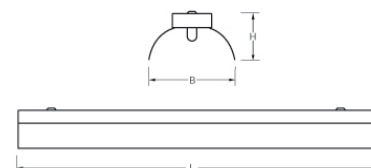

Norton	Omschrijving	≈*	L	B	H
4234804016	STD 84 4000LM 1500	1/49	1476	111	70
4234805516	STD 84 5500LM 1500	1/80	1476	111	70
4234807716	STD 84 7700LM 1500	2/49	1476	111	70

Kijk voor meer uitvoeringen op onze website.