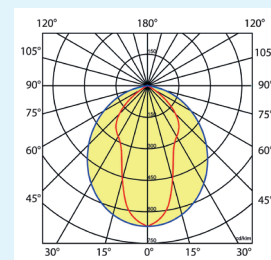

* Vergelijkbaar lichtniveau.

STD

Diepstralende reflector

Seriecode 4234

Lichtdiagram
STD 5500 LM

Extra specificaties

- Omgevingstemp. +10°C tot +35°C
- Power factor >0,9
- CRI >80
- L80/B10 50.000 bij max. 25°C
- MacAdam steps <3,0