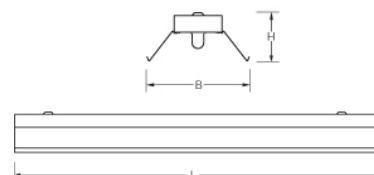

Norton	Omschrijving	~*	L	B	H
4233803716	STB 84 3700LM 1500	1/49	1476	111	70
4233804916	STB 84 4900LM 1500	1/80	1476	111	70
4233807516	STB 84 7500LM 1500	2/49	1476	111	70

Kijk voor meer uitvoeringen op onze website.