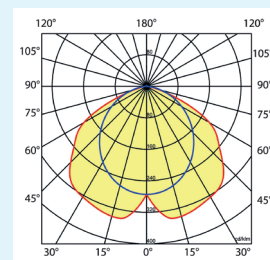

Lichtdiagram

STB 4900 LM

Extra specificaties

Omgevingstemp. +10°C tot +35°C

Power factor >0,9

CRI >80

L80/B10 50.000

bij max. 25°C

MacAdam steps <3,0

Opties

- DALI dimbaar
- Doorvoerbedrading 1-fase/3-fase
- Noodverlichting

Toepassingsgebieden

- Industrie
- Retail
- Horeca
- Entertainment
- Woning(bouw)

Meer info

www.norton.nl/stb

De STB is een veelzijdig breedstralend troglarmatuur. Een zeer efficiënte en effectieve oplossing met een uitgekiend lichtbeeld voor algemene ruimten en werkplaatsen. Zeer hoog vermogen en eenvoudige montage zorgen ervoor dat het armatuur breed inzetbaar is.

Huis

Verzinkt plaatstaal. Inclusief geïntegreerde led, standaard in 4000K, met diffuser.

Reflector

Hoogwaardig, hoogglans aluminium. **Breedstralend.**

Geschikt voor rijmontage en ophanging aan ketting. Voor rijmontage koppelstukken leverbaar.

Norton	Omschrijving	~*	L	B	H
4233803716	STB 84 3700LM 1500	1/49	1476	111	70
4233804916	STB 84 4900LM 1500	1/80	1476	111	70
4233807516	STB 84 7500LM 1500	2/49	1476	111	70